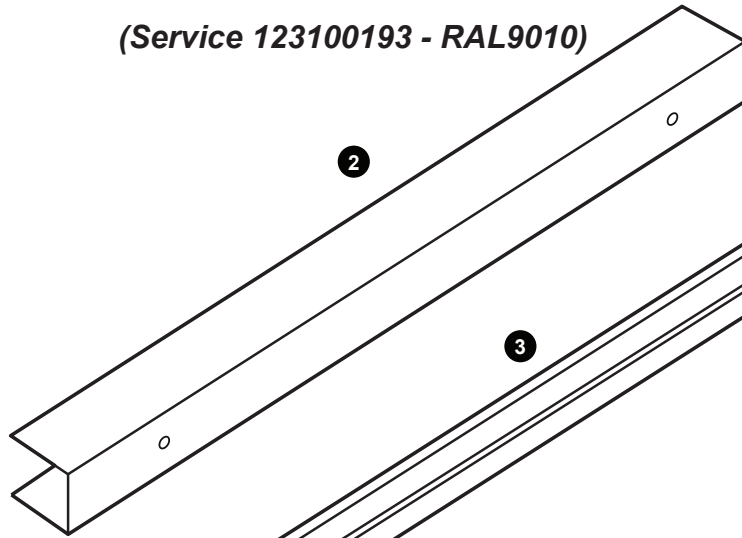

MYGGNETTDØR
INSTALLASJONSGUIDE

(Service 123100193 - RAL9010)

1

2

3

(Service 123100191)

(Service 27581)

5 4x

7 2x

6 4x

8 10x

4 2x

1

2

3

4