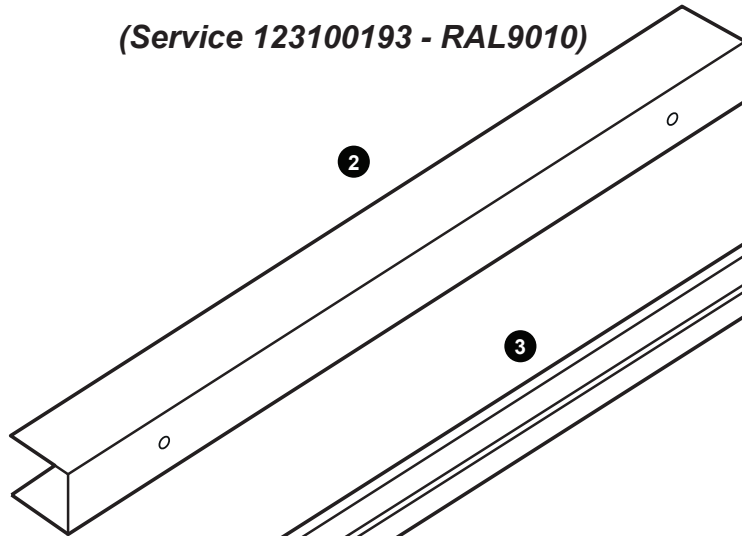

MYGGNETTDØR INSTALLASJONSGUIDE

(Service 123100193 - RAL9010)

1

2

3

(Service 123100191)

(Service 27581)

5 3x

7 2x

6 4x

8 10x

4 2x

1

2

3

4