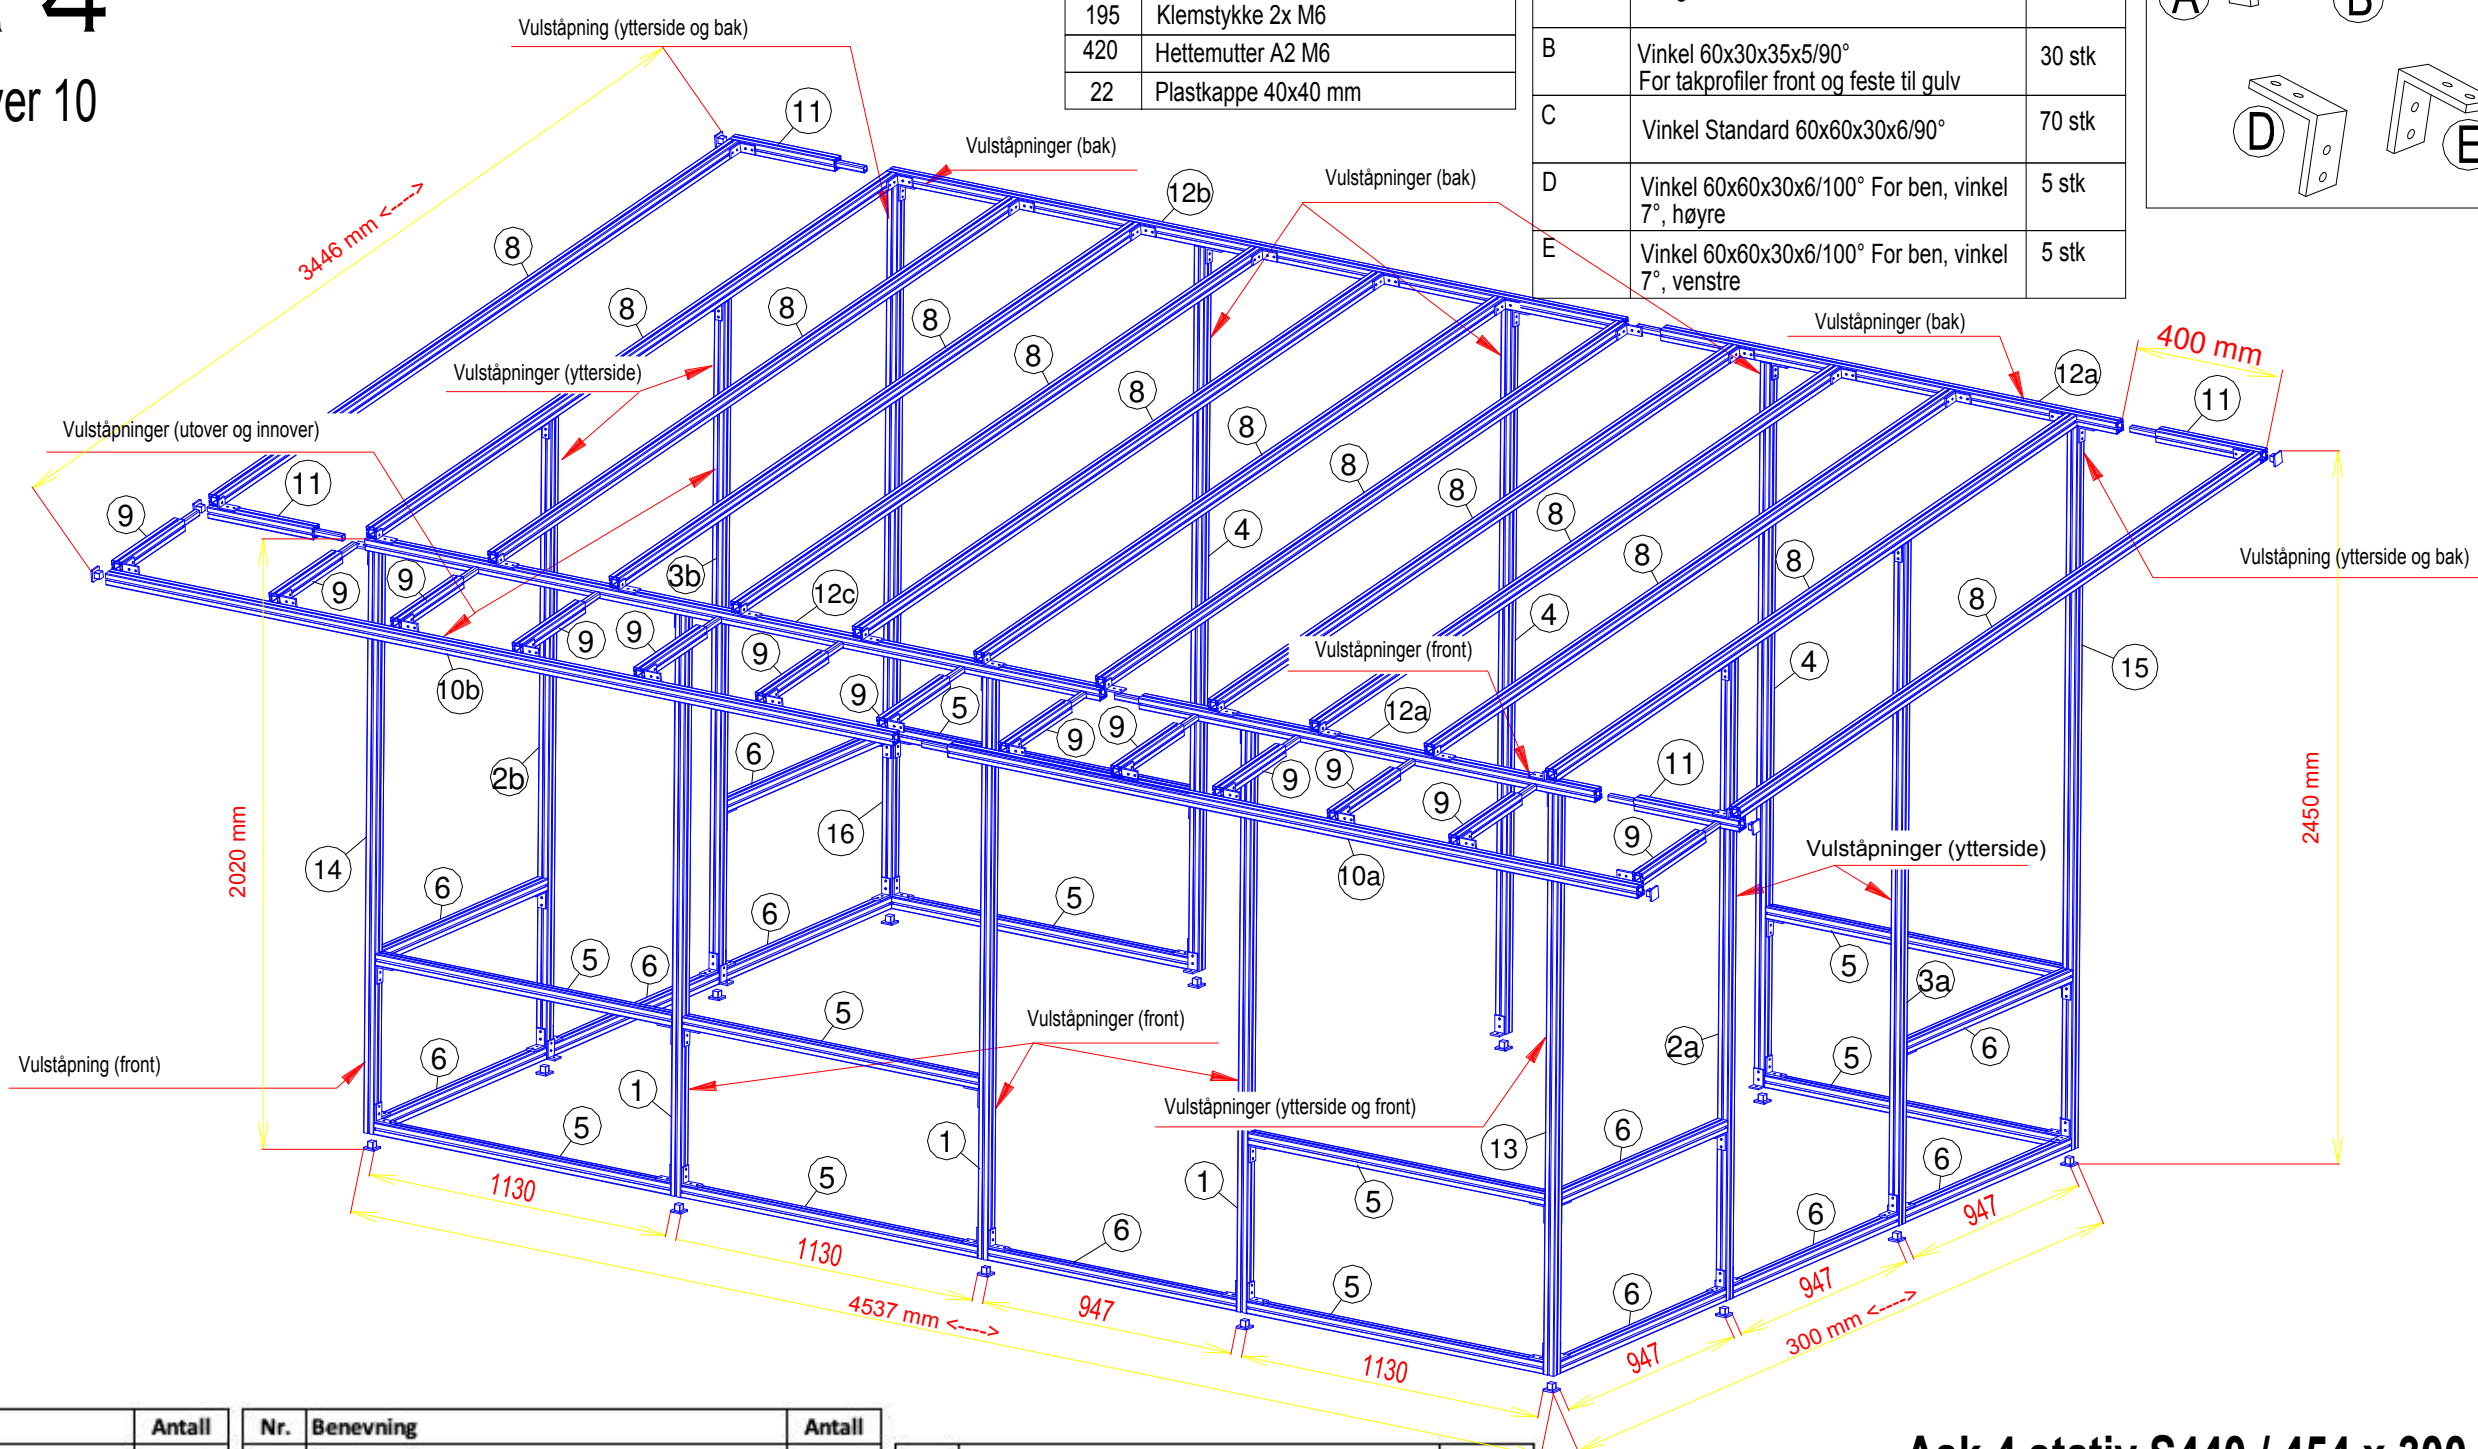

Ask 4

Stand: 01.06.24 - ver 10

Antall	Beskrivelse
28	Mutter firkant M6
57	Skrue for input (T-skrue M6)
195	Klemstykke 2x M6
420	Hettemutter A2 M6
22	Plastkappe 40x40 mm

Pos.	Monteringsvinkler	Antall
A	Vinkel 60x60x25x6/80° For gavelben	4 stk
B	Vinkel 60x30x35x5/90° For takprofiler front og feste til gulv	30 stk
C	Vinkel Standard 60x60x30x6/90°	70 stk
D	Vinkel 60x60x30x6/100° For ben, vinkel 7°, høyre	5 stk
E	Vinkel 60x60x30x6/100° For ben, vinkel 7°, venstre	5 stk

Nr.	Benevning	Antall
6	Tverrprofil, 947 mm	11 stk
8	Takprofil, 3000 mm. Med hull for stoppeskrue, plasseres mot front og en av sidene.	13 stk
9	Baldakinprofiler front, 360 mm. Med innstikksprofil 20x20 mm.	13 stk
10a	Baldakinprofil, midt front, 2337 mm, med innstikksprofil h/v 20x20 mm	1 stk
10b	Baldakinprofiler front, 3000 mm	1 stk
11	Baldakinprofiler gavl, 400 mm. Med innstikksprofil 20x20 mm.	4 stk
12a	Overliggerprofil bak og foran, 1737 mm, med innstikksprofil 20x20 mm.	2 stk

Nr.	Benevning	Antall
12b	Overliggerprofil bak, 2800 mm. Vulståpning mot vogn.	1 stk
12c	Overliggerprofil front, 2800 mm. Vulståpning utover og innover.	1 stk
13	Frontben venstre hjørne, 1944 mm. Toppvinkel 8°. Vulståpning front og venstre.	1 stk
14	Frontben høyre hjørne, 1944 mm. Toppvinkel 8°. Vulståpning front og høyre.	1 stk
15	Bakben venstre hjørne, 2410 mm. Toppvinkel 8°. Vulståpning bak og venstre.	1 stk
16	Bakben høyre hjørne, 2410 mm. Toppvinkel 8°. Vulståpning bak og høyre.	1 stk

Ask 4 stativ S440 / 454 x 300 cm
Høyre og venstre side sees alltid med rygg mot vogn

 Innertaksprofil 3 stk x 2500 mm