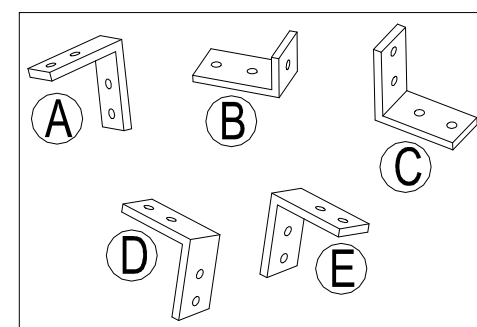

Ask 4

Stand: 01.06.24 - ver 10

Antall	Beskrivelse
28	Mutter firkant M6
57	Skrue for input (T-skrue M6)
195	Klemstykke 2x M6
420	Hettemutter A2 M6
22	Plastkappe 40x40 mm

Pos.	Monteringsvinkler	Antall
A	Vinkel 60x60x25x6/80° For gavelben	4 stk
B	Vinkel 60x30x35x5/90° For takprofiler front og feste til gulv	30 stk
C	Vinkel Standard 60x60x30x6/90°	70 stk
D	Vinkel 60x60x30x6/100° For ben, vinkel 7°, høyre	5 stk
E	Vinkel 60x60x30x6/100° For ben, vinkel 7°, venstre	5 stk

Nr.	Benevning	Antall
1	Frontben, 1944 mm. Toppvinkel 8°. Vulståpning foran.	3 stk
2a	Gavelben høyre, 2126 mm. Toppvinkel 8°. Vulståpning utvendig.	1 stk
2b	Gavelben venstre, 2126 mm. Toppvinkel 8°. Vulståpning utvendig.	1 stk
3a	Gavelben høyre, 2268 mm. Toppvinkel 8°. Vulståpning utvendig.	1 stk
3b	Gavelben venstre, 2268 mm. Toppvinkel 8°. Vulståpning utvendig.	1 stk
4	Bakben, 2410 mm. Toppvinkel 8°. Vulståpning bak.	3 stk
5	Tverrprofil, 1130 mm	10 stk

Ask 4 stativ S440 / 454 x 300 cm
Høyre og venstre side sees alltid med rygg mot vogn

 Innertaksprofil 3 stk x 2500 mm